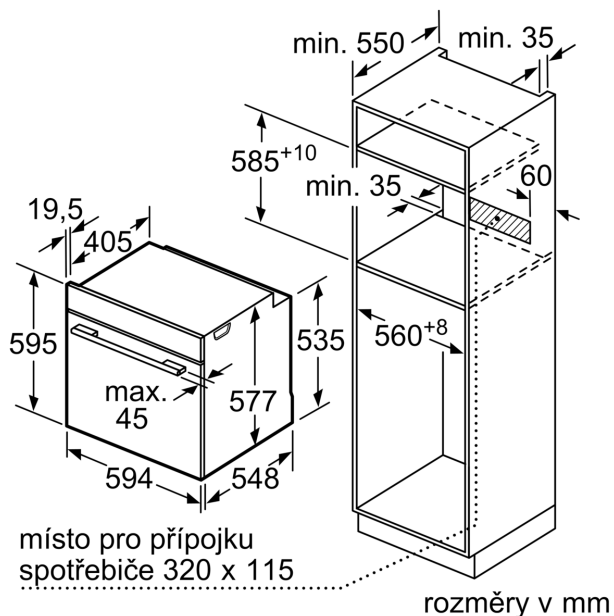

Pokud je spotřebič vestavěný pod varnou deskou, musí být dodržena následující tloušťka pracovní desky (příp. včetně nosné konstrukce).

Typ varné desky	min. tloušťka pracovní desky	
	nasazená	v rovině
indukční varná deska	37 mm	38 mm
celoplošná indukční varná deska	47 mm	48 mm
plynová varná deska	30 mm	38 mm
elektrická varná deska	27 mm	30 mm