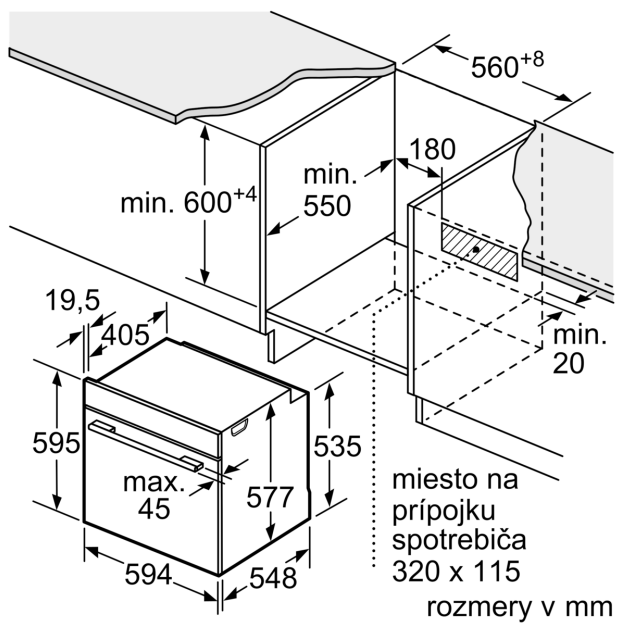

Technické údaje

Typ inštalácie: Zzabudovateľný
 otváranie dveriek: výklopné dvierka
 Požadovaná veľkosť otvoru pre inštaláciu (v x š x h): 585-595 x 560-568 x 550 mm
 rozmery spotrebiča: 595 x 594 x 548 mm
 rozmery zabaleného spotrebiča: 675 x 660 x 690 mm
 materiál ovládacieho panelu: Glass
 materiál dverí: sklo
 Hmotnosť netto: 40.4 kg
 Dĺžka privodného kábla: 120.0 cm
 EAN: 4242005327201
 istenie: 16 A
 napätie: 220-240 V
 frekvencia: 50; 60 Hz
 typ zástrčky: Gardy zástrčka s uzemnením
 Počet varných priestorov: 1
 Usable volume (of cavity) - NEW (2010/30/EC): 71 l
 Trieda energetickej účinnosti: A+
 Spotreba energie na cyklus - konvenčný ohrev (2010/30/EC): 0.87 kWh/cyklus
 Spotreba energie na cyklus cirkulácie vzduchu - konvenčný ohrev (2010/30/EC): 0.69 kWh/cyklus
 Index energetickej účinnosti (2010/30/EC): 81.2 %
 vrátane príslušenstva: .. 1 x Zásobník pary, dierovaný, veľkosť XL, 1 x Zásobník pary, dierovaný, veľkosť M, 1 x Zásobník pary, nedierovaný, veľkosť M

Príslušenstvo

- smaltovaný plech, dierovaná parná nádoba (veľkosť M), dierovaná parná nádoba (veľkosť XL), nedierovaná parná nádoba (veľkosť M), rošt, smaltovaný hlboký plech

Bezpečnosť a životné prostredie

Rozmery a technické informácie

- rozmery spotrebica (V x Š x H): 595 mm x 594 mm x 548 mm
- rozmery niky (V x Š x H): 585 mm - 595 mm x 560 mm - 568 mm x 550 mm
- "Rozmery potrebné pre zabudovanie nájdete v inštalračných materiáloch."