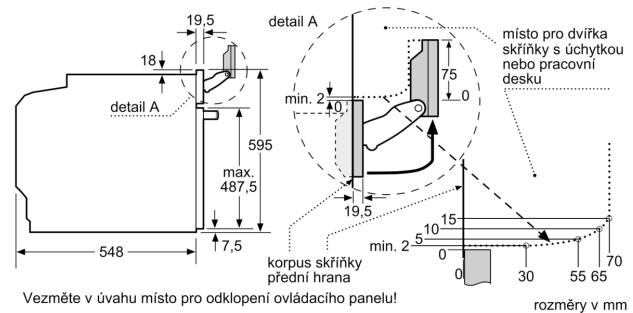

Rozměry

- rozměry spotřebiče (V x Š x H): 595 mm x 594 mm x 548 mm
- rozměry niky (V x Š x H): 585 mm - 595 mm x 560 mm - 568 mm x 550 mm
- „potřebné rozměry naleznete v instalačních materiálech“

Serie 8, Vestavná kombinovaná parní trouba, 60 x 60 cm, Černá HSG7364B1

Montáž dvou spotřebičů nad sebou
Výměna vzduchu

A: Větrací mřížka $\geq 200 \text{ cm}^2$

Pokud je spotřebič vestavěný pod varnou deskou, musí být dodržena následující tloušťka pracovní desky (příp. včetně nosné konstrukce).

Technické údaje

Typ inštalácie: Zzabudovateľný
 otváranie dveriek: výklopné dvierka
 Požadovaná veľkosť otvoru pre inštaláciu (v x š x h): 585-595 x 560-568 x 550 mm
 rozmery spotrebiča: 595 x 594 x 548 mm
 rozmery zabaleného spotrebiča: 675 x 660 x 690 mm
 materiál ovládacieho panelu: Glass
 materiál dverí: sklo
 Hmotnosť netto: 40.4 kg
 Dĺžka privodného kábla: 120.0 cm
 EAN: 4242005327201
 istenie: 16 A
 napätie: 220-240 V
 frekvencia: 50; 60 Hz
 typ zástrčky: Gardy zástrčka s uzemnením
 Počet varných priestorov: 1
 Usable volume (of cavity) - NEW (2010/30/EC): 71 l
 Trieda energetickej účinnosti: A+
 Spotreba energie na cyklus - konvenčný ohrev (2010/30/EC): 0.87 kWh/cyklus
 Spotreba energie na cyklus cirkulácie vzduchu - konvenčný ohrev (2010/30/EC): 0.69 kWh/cyklus
 Index energetickej účinnosti (2010/30/EC): 81.2 %
 vrátane príslušenstva: .. 1 x Zásobník pary, dierovaný, veľkosť XL, 1 x Zásobník pary, dierovaný, veľkosť M, 1 x Zásobník pary, nedierovaný, veľkosť M

Rozmery a technické informácie

- rozmery spotrebica (V x Š x H): 595 mm x 594 mm x 548 mm
- rozmery niky (V x Š x H): 585 mm - 595 mm x 560 mm - 568 mm x 550 mm
- "Rozmery potrebné pre zabudovanie nájdete v inštalračných materiáloch."